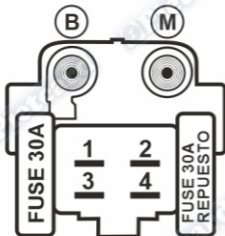

Pietcard

Industria Argentina

Rev. 1

1532

RELAY DE ARRANQUE

Uso UNIVERSAL

Ejemplo: YAMAHA YFZ 450 (Cod. OEM 5JW-8140-02)

CONEXIÓN

Vista Superior

(M) Motor de Arranque

(B) Batería

- 1- Bobina Relay
- 2- Bobina Relay
- 3- Salida positivo para instalación
- 4- Salida positivo para instalación

CONSULTAS TÉCNICAS:

03404-470192 - www.pietcard.com.ar