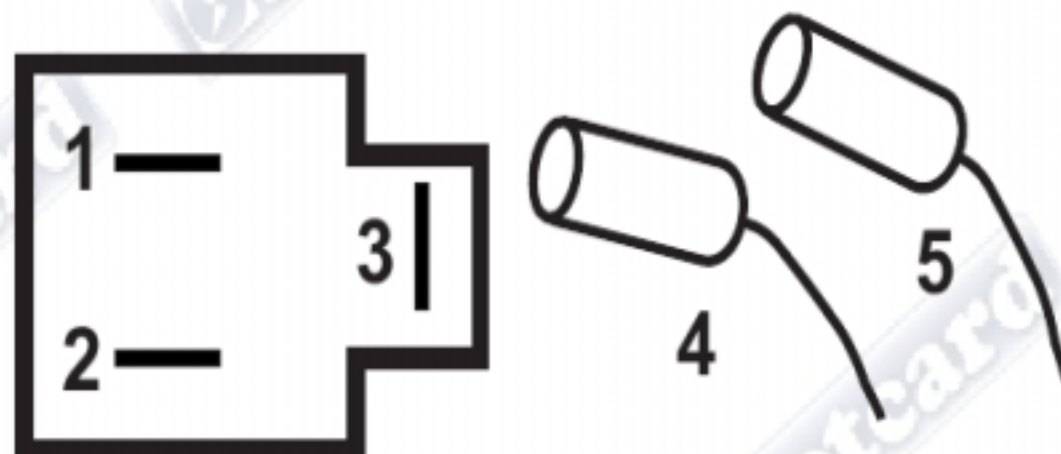

Industria Argentina

Rev. 1

1372

**REG. CTE. CONTÍNUA
12V. - Monofásico 12A.**

HONDA

*V-Men 125 SDH (Mod. 2009)
(Cod. Orig.: Hecheng KRF C117-8E06)*

CONEXIÓN

- 1- Negro: Positivo llave contacto
- 2- Rojo: Positivo Batería
- 3- Verde: Masa
- 4- Rosa: Cte. Alterna Estator
- 5- Amarillo: Cte. Alterna Estator