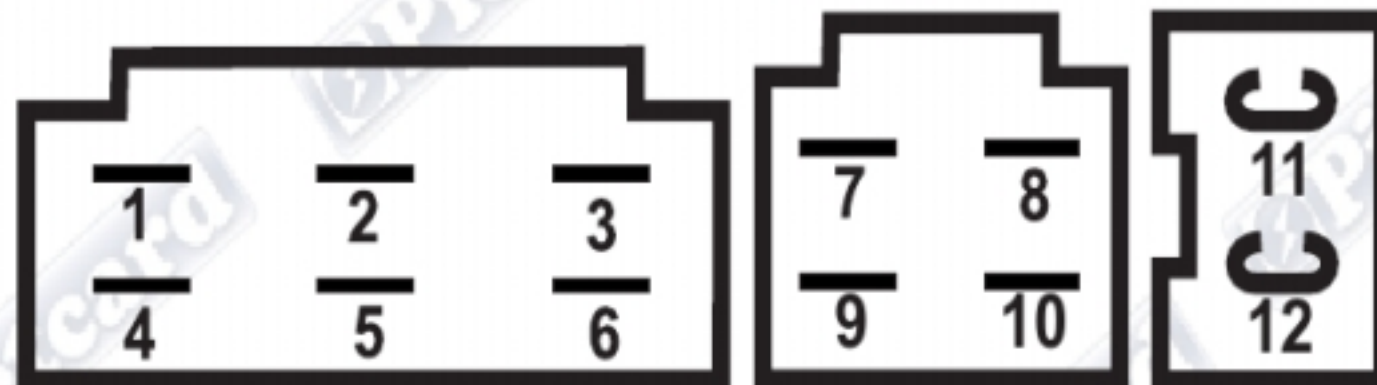

Industria Argentina

Rev. 1

2360

T.C.I.
Caja Negra

HONDA

CBX 1050 (Mod. 1981/82)

CONEXIÓN

- 1- Blanco: Sensor 1 -2- Blanco: Sensor 2**
- 3- Blanco: Sensor 3 -4- Azul: Sensor 1 (Azul c/ Amarillo)**
- 5- Azul: Sensor 2 (Azul c/ Blanco) -6- Azul: Sensor 3**
- 7- Amarillo: Bobina Alta 2 (Amarillo c/ Blanco)**
- 8- Negro c/ Blanco: Positivo 12V. -9- Amarillo: Bobina Alta 3 -10- Amarillo: Bobina Alta 1 (Amarillo c/ Azul)**
- 11- Negro c/ Blanco: Positivo 12V. -12- Verde: Masa**