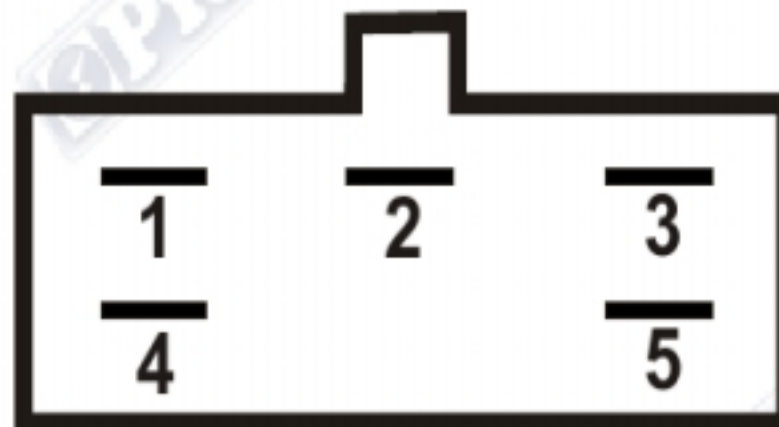

Industria Argentina

Rev. 5

1330

**REG. CTE. CONTÍNUA
12V. - Monofásico 9A.**

GUERRERO

G 70 - ECONO G 90 (Mod 2008)

CONEXIÓN

- 1- Rojo: Positivo Batería
- 2- Azul c/ Amarillo:
Salida Cte. Contínua Farol Delantero
- 3- Verde: Masa
- 4- Amarillo: Corriente Alterna Estator
- 5- Amarillo: Corriente Alterna Estator